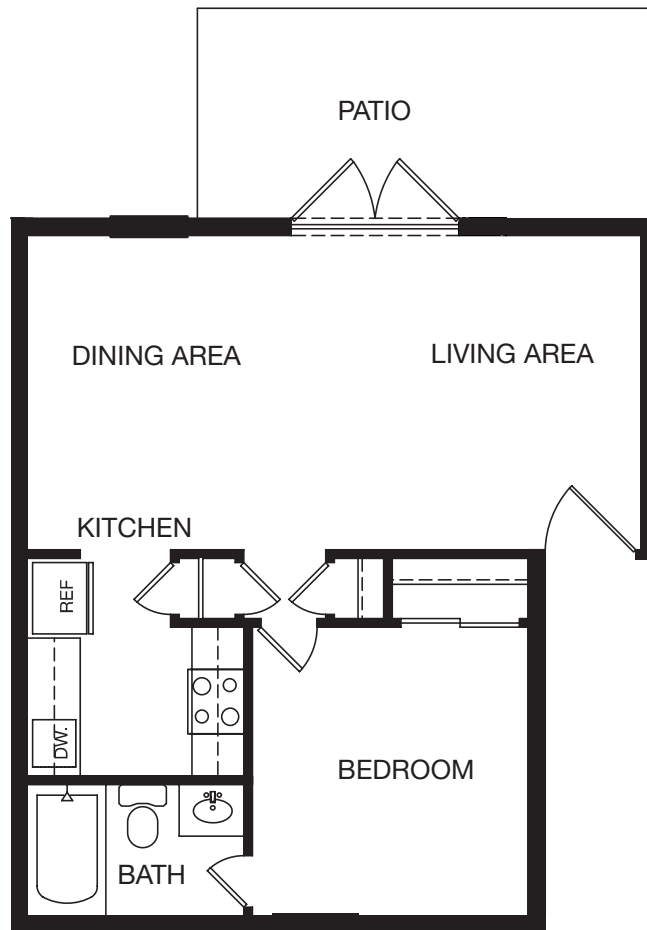

# Waterside Floorplans (Standard)

## **PLAN A-1**

**1 BEDROOM • 1 BATH**

**APPROX. 550 SQ. FT.**