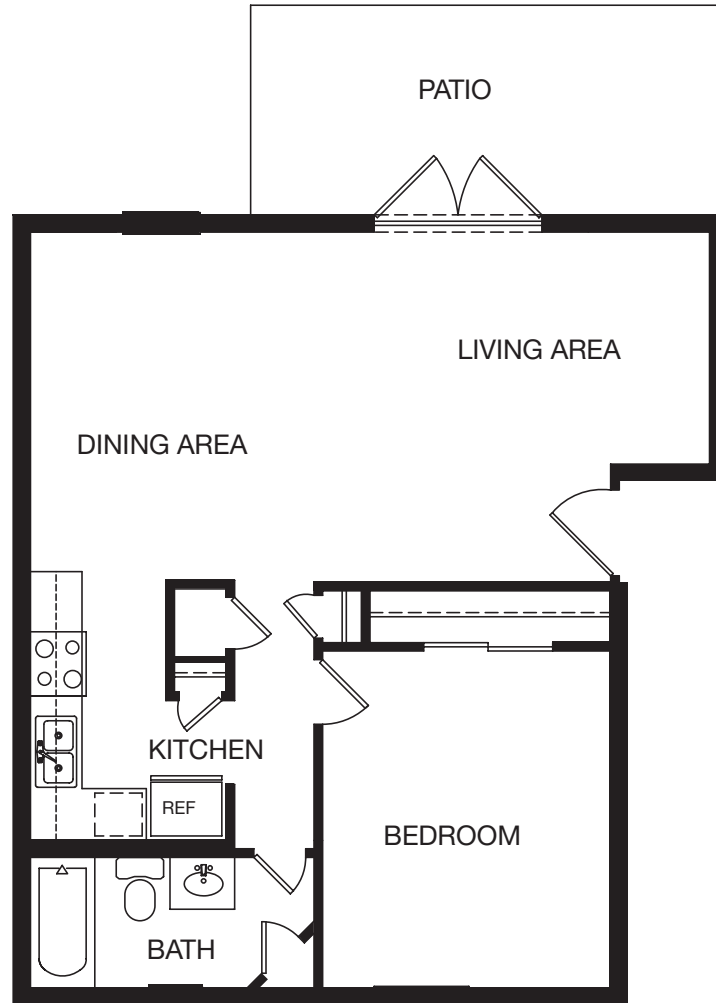

# Waterside Floorplans (Standard)

## **PLAN B-3**

**1 BEDROOM • 1 BATH**

**APPROX. 694 SQ. FT.**