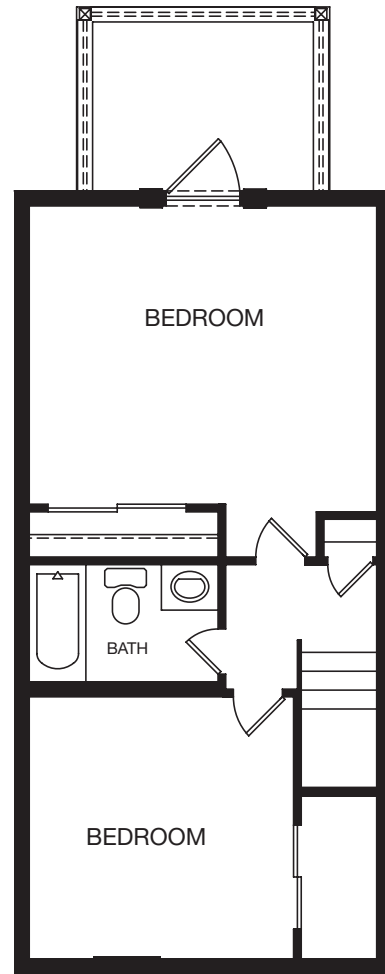

# Waterside Floorplans (Standard)

**First Level**

**Second Level**

## **Plan F1**

**2 BEDROOM • 1.5 BATH**

**APPROX. 1,022 SQ. FT.**