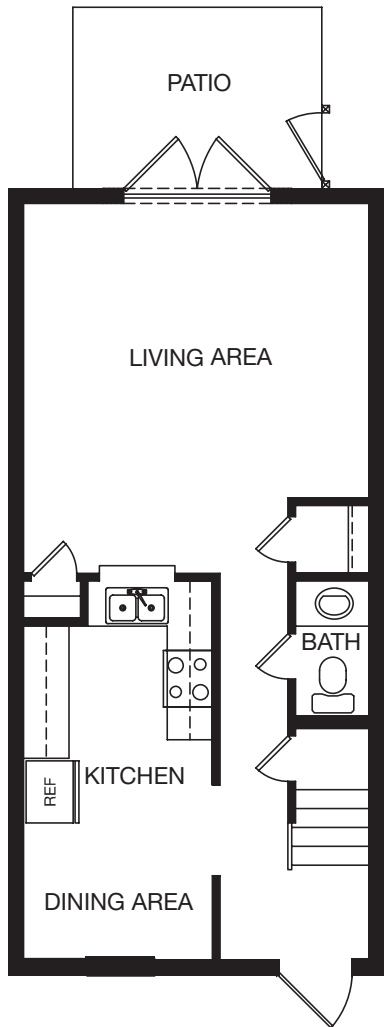

# Waterside Floorplans (Standard)

**First Level**

**Second Level**

## **Plan F1**

**2 BEDROOM • 1.5 BATH**

**APPROX. 1,022 SQ. FT.**